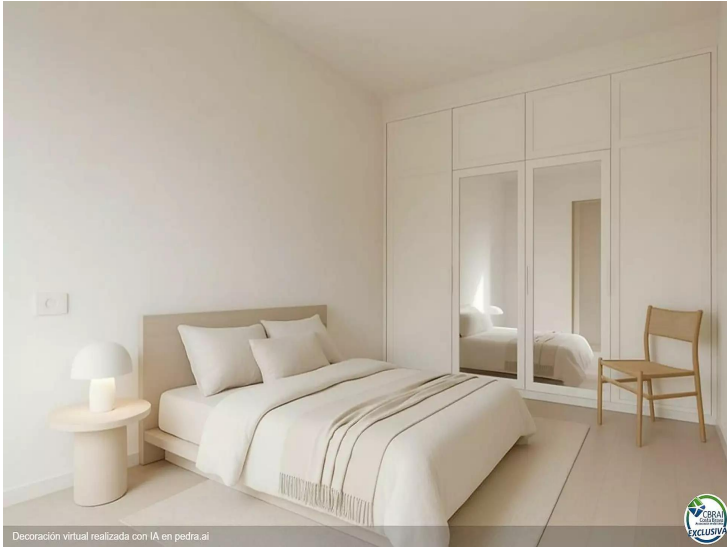

Decoración virtual realizada con IA en pedra.ai