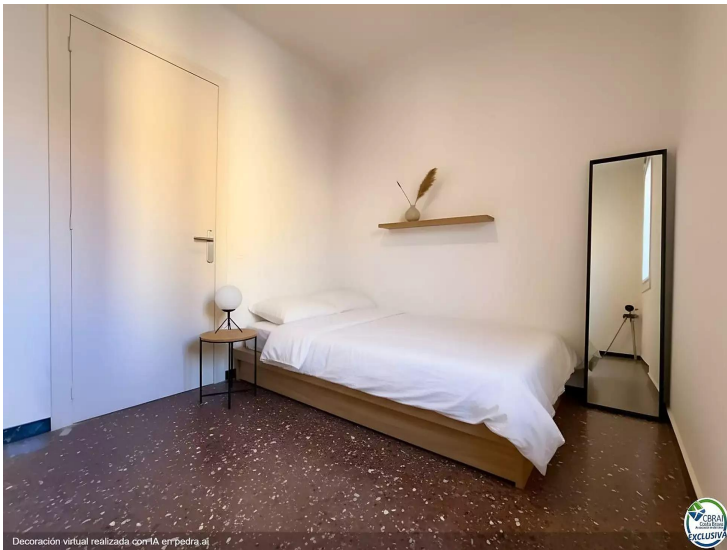

Decoración virtual realizada con IA en pedra.ai