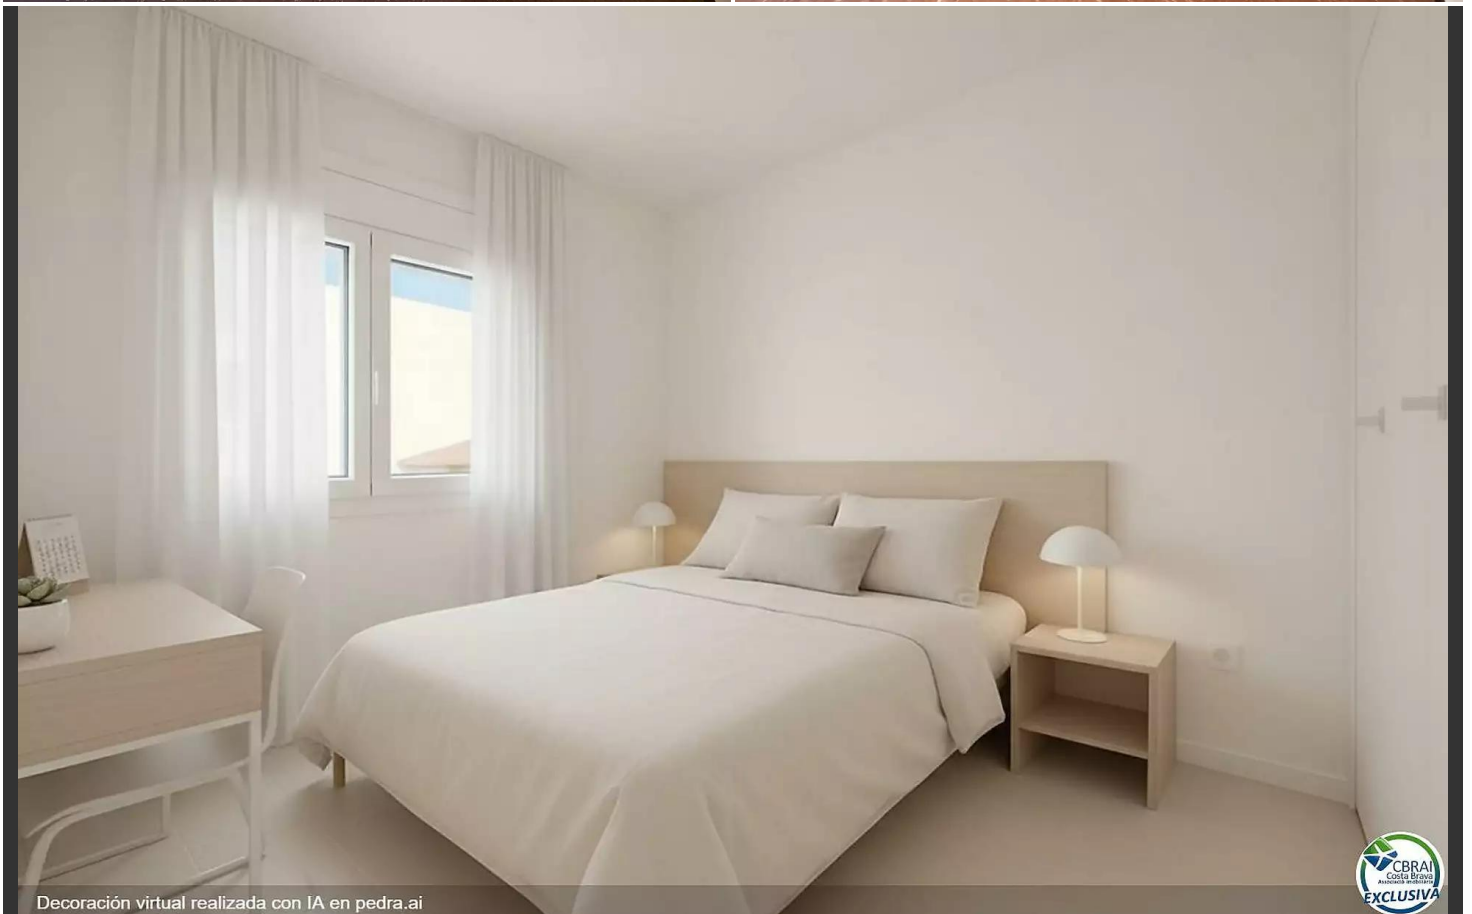

Decoración virtual realizada con IA en pedra.ai