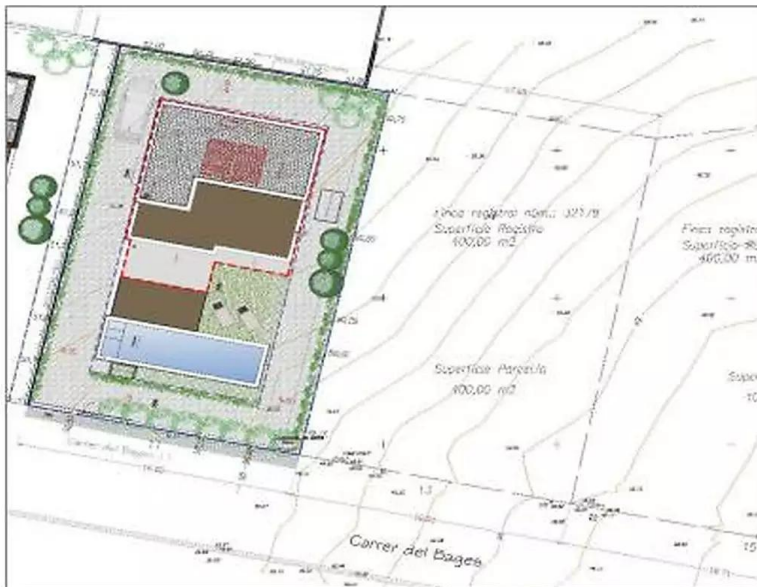

## Construeix la teva nova casa a pocs minuts de la platja! Bona oportunitat!

&lt;p&gt;Parcel·la unifamiliar de 400m2 per edificar una casa a la tranquil·la urbanització de Mas Busca a Roses.  
&lt;p&gt;&lt;p&gt;Situat a uns minuts de les millors platges, del centre de la ciutat i de tots els comerços.  
&lt;p&gt;&lt;p&gt;Projecte inclòs al preu.  
&lt;p&gt;&lt;p&gt;No dubteu a contactar-nos per a més informació!&lt;p&gt;

Operació	Venda
Tipus	Terreny
Terreny	400

123.000 €

CLAU 601 HABITATGE UNIFAMILIAR				#BOS	PROJECTE
MAQUINA DE BARRIS	458	488			
PLANTACIONS D'ARBRES	15	300,00			
PLANTACIONS D'ARBUSTES	140,00	194,40			
PLANTACIONS D'HERBES	0,00	0,00			
TERRENYES TALLATS	300,00	139,00			
ADORNACIÓ D'ESPONS	8	18			
TERRENYES	1,5	11,5			
PREPARACIÓ D'ARRIPIES	3	>3			
TERRENYES	7	>7			
ADORNACIÓ D'ARRIPIES	4,50	<4,50			

	Superfície Construïda m <sup>2</sup>	Terrasses Cobertes 100 %	Superfície Total Construïda	Superfície Total (Especialitat)
P.BAIXA	90,20	13,15	103,35	103,35
P.MS	55,70		55,70	55,70
<b>TOTAL CONSTRUÏT</b>			<b>159,05</b>	<b>159,05</b>
PISCINA	30,00			