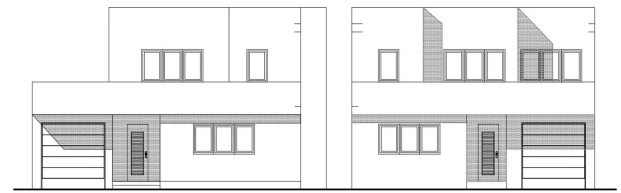

A-1946 Empuriabrava

Nova promoció en Norfeu casa en canal amb amarrament privat de 12m. 507m2 de terreny

La casa té un terreny de 507m2 i una superfície habitable de 144,32m2.

En la planta baixa trobem una habitació amb bany, un lavabo i un gran saló menjador amb cuina oberta de 40,86m2 des de per els grans finestrals tenim sortida a la piscina, jacuzzi i jardí des d'on tenim accés a l'amarrament de 12m.

Tenim un garatge de 18.89m2 i aparcament dins del terreny.

En la planta pis trobem dues habitacions en suite, dues habitacions dobles i un bany complet.

Operació	Venda
Tipus	Casa amb amarratge
Tipus d'obra	Obra nova
Situació	Norfeu, Empuriabrava
Sup. Construïda	144 m ²
Cèdula hab.	
Estat	
Habitacions	5
Bany	4 banys, 1 lavabo
Pàrquing	Sí
Garatge	Sí
Terrassa	Sí
Jardí	Sí
Amarre	Sí
Piscina	Sí
Calefacció	Sí
Aire condicionat	Sí
Terreny	507 m ²
Canal	Sí

1.350.000 €

HABITATGE - A
 UTE-A
 84.1200 m²

HABITATGE - B
 UTE-B
 83.0800 m²

HABITATGE - A
 COTES

HABITATGE - B
 COTES

HABITATGE - A
 COTES

HABITATGE - B
 COTES

ALÇAT PRINCIPAL

ALÇAT POSTERIOR